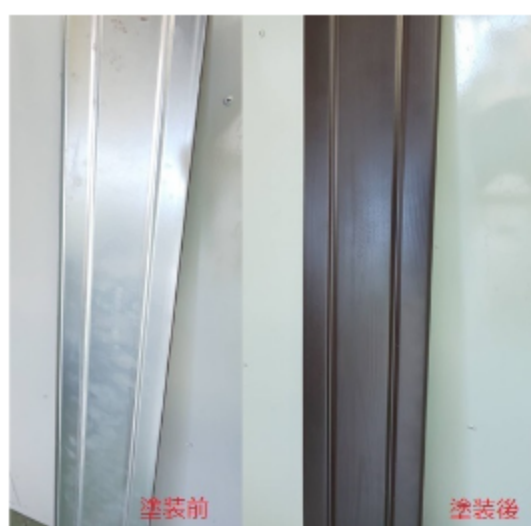

展示ブース

用途開発企業

岸萬塗装株式会社

岸萬塗装株式会社

業種 塗装業  
業態 CNF製品の製造・販売

出展概要

“金属に木を塗る”をコンセプトにした木目調塗装の開発を行っています。木を原料としている木粉・CNF等を混合した特殊溶剤塗料を使用して塗装。木目の凹凸感を出す事で浮造り仕上げを表現。手触りや外観を楽しめる塗装仕上がりとなっております。現在、製品化に向けて量産体制を確立中です。

展示1 木質感のある板目模様仕上げ②

展示2 標準色6色を準備。他、特注色対応も検討中。

トップコートで艶調整をする事によっても塗装外観に変化を与えられます。

展示3 金属への木目塗装

鉄・アルミ等に木目調の塗装を施します。塗料中にCNF、木粉等を含有させて木質感のある手触りを表現しています。

展示4 金属への木目塗装②

展示5 角材風仕上げ

2面以上の木目塗装を行う事により角材を表現した鉄材です。長尺物への塗装も可能になっています。

展示6 木質感のある板目模様仕上げ

塗装面に木目の凹凸感を出して浮造り風の仕上がりになっています。木目模様は完全ランダム性を出せる様、現在調整中。

お問い合わせ先・出展者詳細

お問い合わせ先

担当部署	技術開発 兼 営業
ご担当者	渡邊 徹

出展者紹介

岸萬塗装は、大型機械のフレーム塗装、カーテンウォールの金属パネルの焼付塗装、木目・石目を表現する特殊塗装を得意としています。自社一貫生産で即日出荷を可能にします。塗装の困りごとは何でもご相談ください