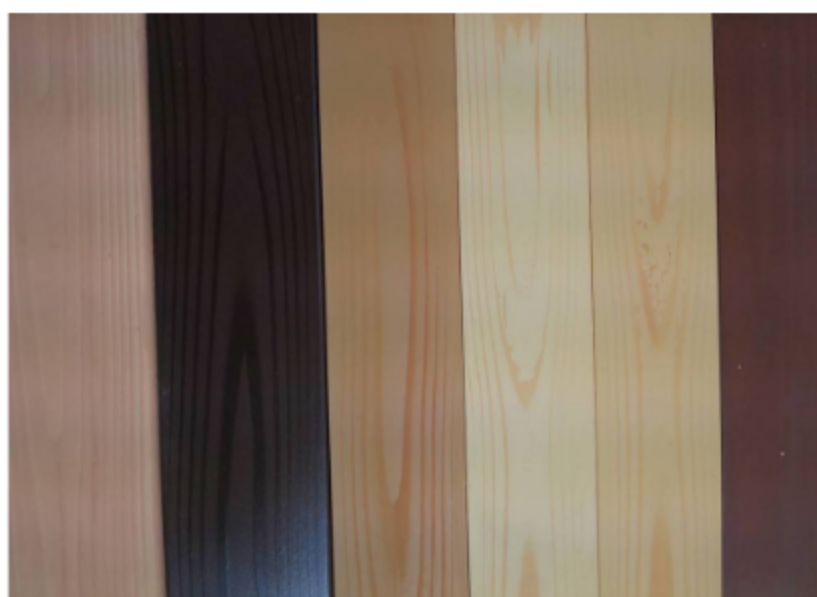

展示ブース

用途開発企業

岸萬塗装株式会社

岸萬塗装株式会社

業種 塗装業  
業態 CNF製品の製造・販売

出展概要

“金属に木を塗る”をコンセプトにした木目調塗装の開発を行っています。木を原料としている木粉・CNF等を混合した特殊溶剤塗料を使用して塗装。木目の凹凸感を出す事で浮造り仕上げを表現。手触りや外観を楽しめる塗装仕上がりとなっております。現在、製品化に向けて量産体制を確立中です。

展示1 木質感のある板目模様仕上げ②

展示2 標準色6色を準備。他、特注色対応も検討中。

トップコートで艶調整をする事によっても塗装外観に変化を与えられます。

展示3 金属への木目塗装

鉄・アルミ等に木目調の塗装を施します。塗料中にCNF、木粉等を含有させて木質感のある手触りを表現しています。

展示4 金属への木目塗装②

展示5 角材風仕上げ

2面以上の木目塗装を行う事により角材を表現した鉄材です。長尺物への塗装も可能になっています。

展示6 木質感のある板目模様仕上げ