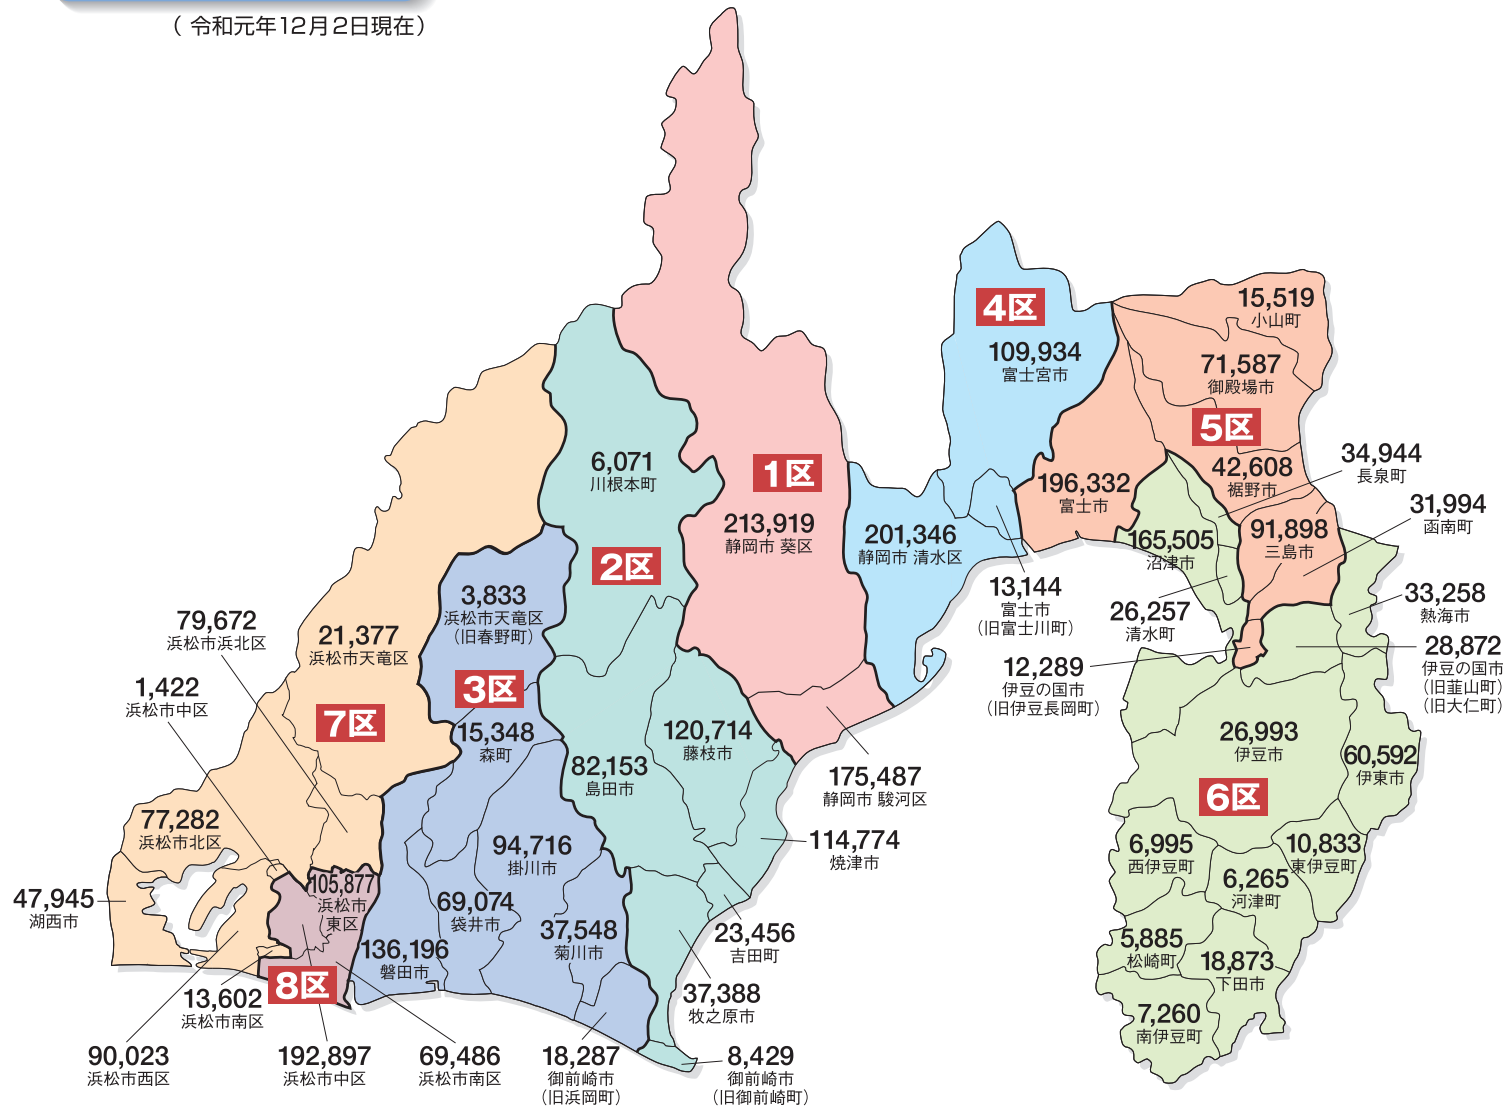

# 市区町別 有権者数

(令和元年12月2日現在)

## 静岡県の有権者数 (令和元年12月2日現在)

男 1,510,497  
女 1,565,662  
計 3,076,159

選挙区別	有権者数
第1区	389,395
第2区	392,985
第3区	375,002
第4区	324,435
第5区	462,227
第6区	432,532
第7区	331,323
第8区	368,260

# 衆議院議員 通常選挙 市区町別 投票率(小選挙区)

**56.32%**

(平成29年10月22日執行)

- 65%以上
- 60%以上
- 55%以上
- 55%未満