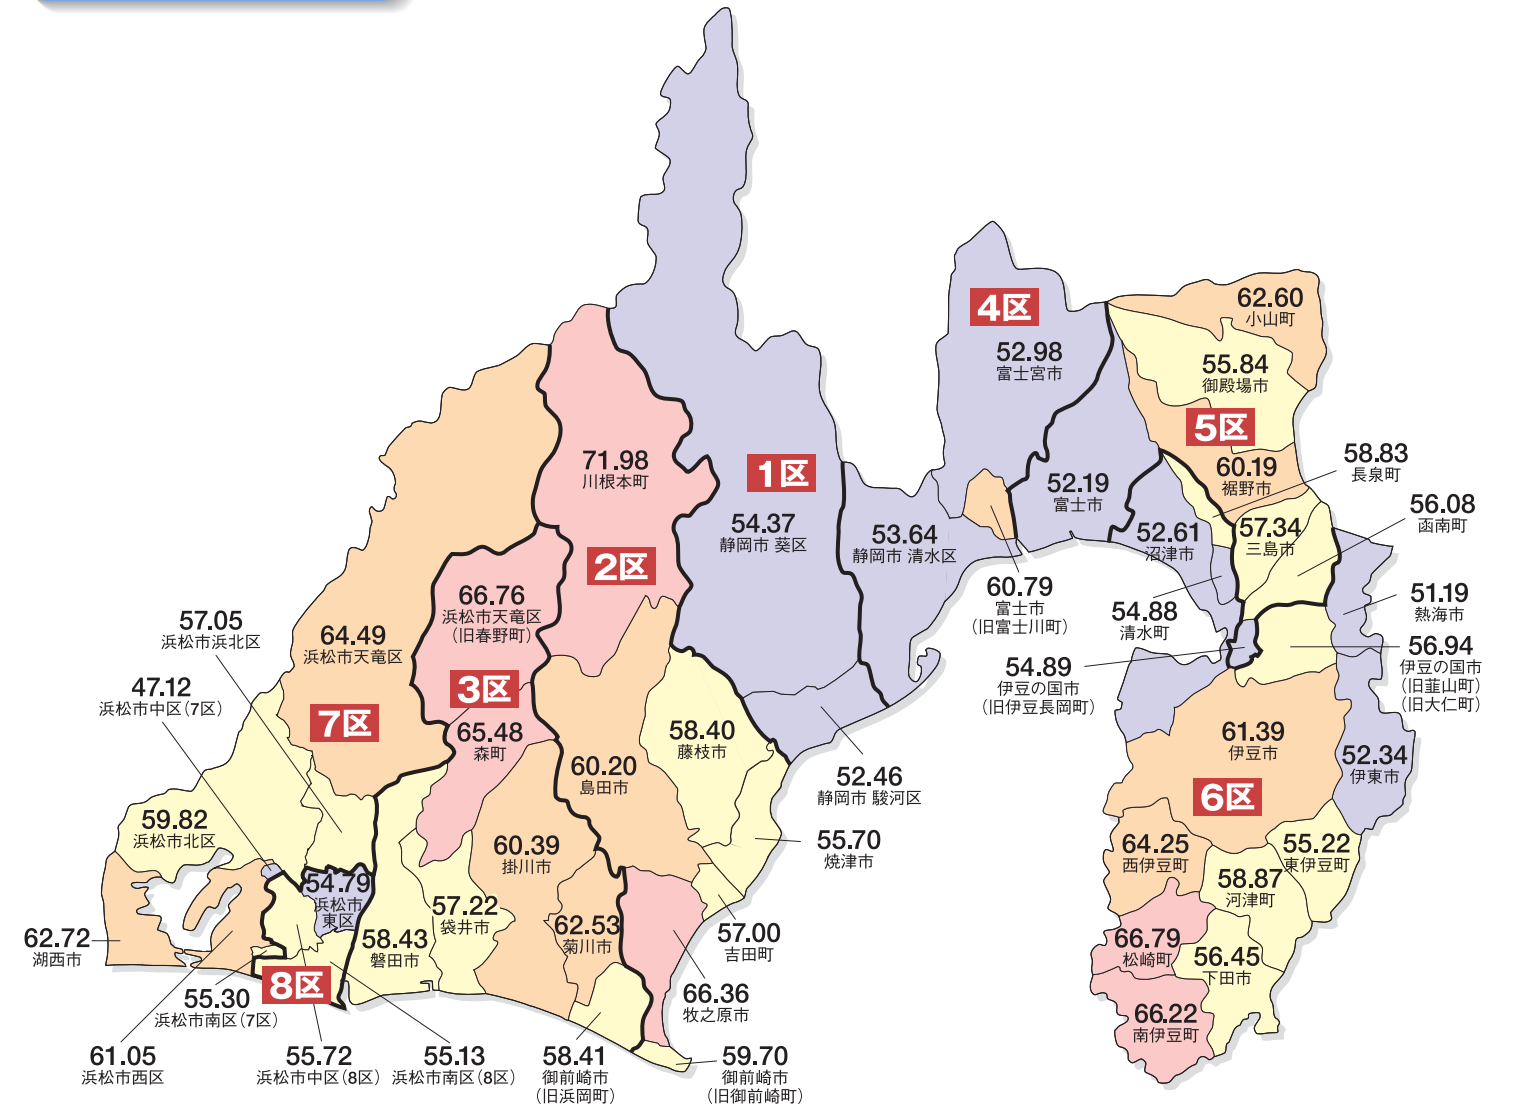

# 市区町別 有権者数

(令和元年12月2日現在)

## 静岡県の有権者数 (令和元年12月2日現在)

男 1,510,497  
女 1,565,662  
計 3,076,159

選挙区別	有権者数
第1区	389,395
第2区	392,985
第3区	375,002
第4区	324,435
第5区	462,227
第6区	432,532
第7区	331,323
第8区	368,260

# 衆議院議員 通常選挙 市区町別 投票率(小選挙区)

**56.32%**

(平成29年10月22日執行)

- 65%以上
- 60%以上
- 55%以上
- 55%未満