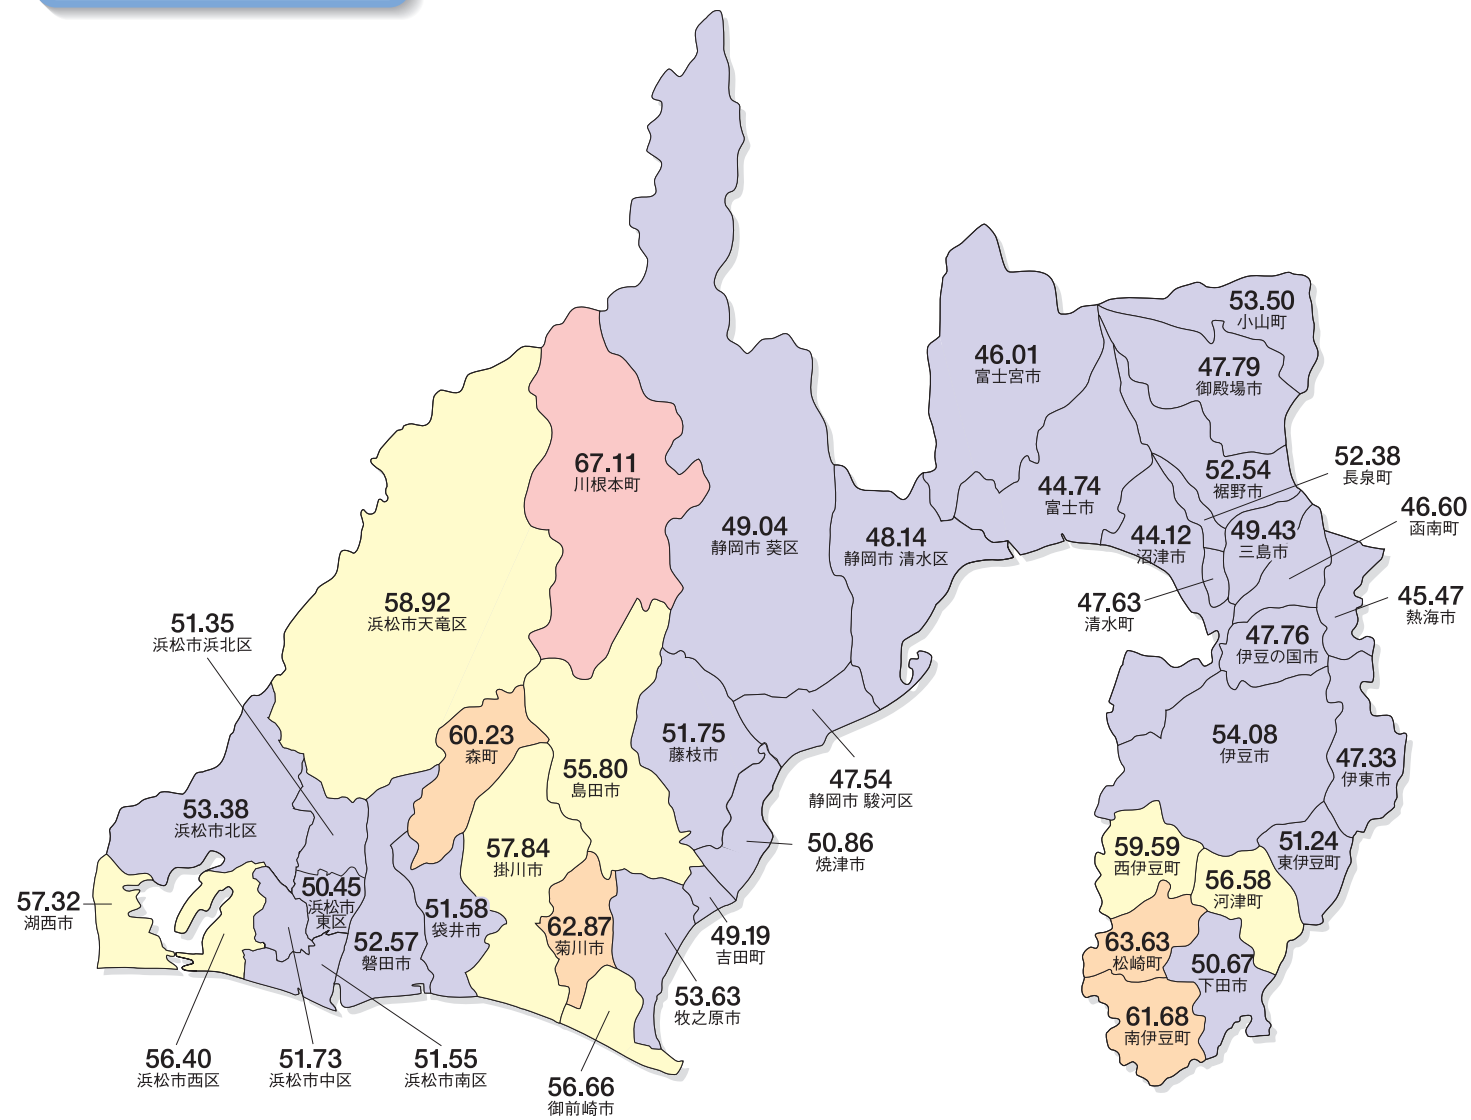

参議院議員
通常選挙
市区町別
投票率(選挙区)

50.46%
(令和元年7月21日執行)

- 65%以上
- 60%以上
- 55%以上
- 55%未満

県議会議員の
選挙区と定数
市町議会議員の
定数・市町長と
議員の任期満了日

県議会議員の
33選挙区の区分と定数
(定数 68人)

令和2年4月1日現在の
市町議会議員の定数

市町名	長の任期	議員の任期
静岡市	5. 4.12	3. 3.31
浜松市	5. 4.30	5. 4.30
沼津市	4. 4.28	5. 5. 1
熱海市	4. 9.13	5. 4.30
三島市	4.12.19	5. 4.30
富士宮市	5. 4.26	5. 4.26
伊東市	3. 5.28	5. 9.29
島田市	3. 5.28	3. 5.28
富士市	4. 1.18	5. 4.30
磐田市	3. 4.23	3. 4.23
焼津市	2.12.23	5. 2.21
掛川市	3. 4.23	3. 4.23
藤枝市	2. 6.19	4. 4.30
御殿場市	3. 2. 6	6. 2.10
袋井市	3. 4.23	3. 4.23

市町名	長の任期	議員の任期
下田市	2. 7. 4	5. 4.29
裾野市	4. 1.28	4.10.11
湖西市	2.12. 5	5. 4.29
伊豆市	2. 4.24	2.10.31
御前崎市	2. 4.17	2. 4.17
菊川市	3. 1.29	3. 1.29
伊豆の国市	3. 4.23	3. 4.23
牧之原市	3.10.29	3.10.29
東伊豆町	4. 3.25	5. 5.19
河津町	3.11.25	4.10. 9
南伊豆町	3. 5.14	5. 8.23
松崎町	3.12.13	5. 4.20
西伊豆町	3. 4.23	3. 4.23
函南町	4. 4.10	5. 4.29
清水町	5. 4.25	5. 4.30

市町名	長の任期	議員の任期
長泉町	3.10. 9	3. 9.22
小山町	5. 4.30	5. 4.30
吉田町	5. 4.29	5. 4.29
川根本町	3.10.15	3.10.15
森 町	6. 3. 9	3. 4.23

令和2年4月1日現在