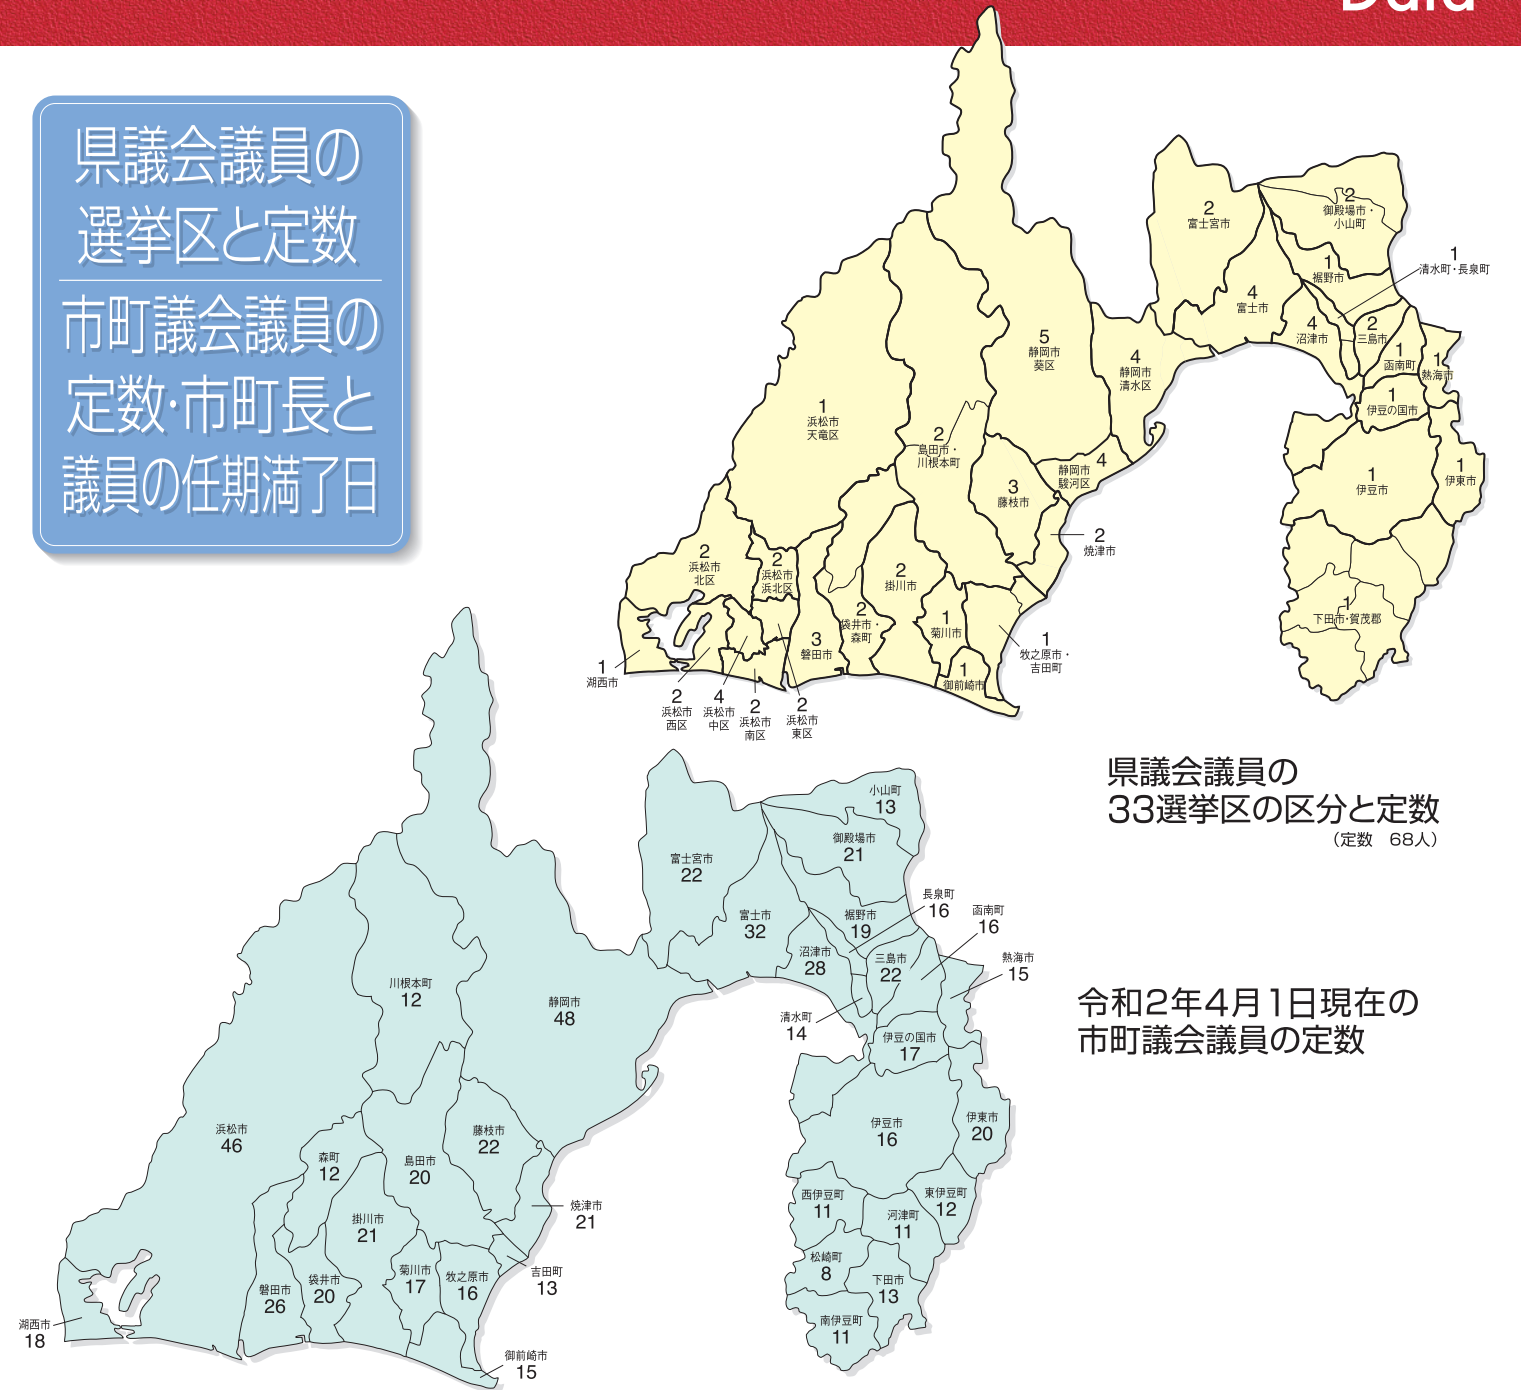

参議院議員
通常選挙
市区町別
投票率(選挙区)

50.46%
(令和元年7月21日執行)

- 65%以上
- 60%以上
- 55%以上
- 55%未満

県議会議員の
選挙区と定数
市町議会議員の
定数・市町長と
議員の任期満了日

県議会議員の
33選挙区の区分と定数
(定数 68人)

令和2年4月1日現在の
市町議会議員の定数

市町名	長の任期	議員の任期
静岡市	5. 4.12	3. 3.31
浜松市	5. 4.30	5. 4.30
沼津市	4. 4.28	5. 5. 1
熱海市	4. 9.13	5. 4.30
三島市	4.12.19	5. 4.30
富士宮市	5. 4.26	5. 4.26
伊東市	3. 5.28	5. 9.29
島田市	3. 5.28	3. 5.28
富士市	4. 1.18	5. 4.30
磐田市	3. 4.23	3. 4.23
焼津市	2.12.23	5. 2.21
掛川市	3. 4.23	3. 4.23
藤枝市	2. 6.19	4. 4.30
御殿場市	3. 2. 6	6. 2.10
袋井市	3. 4.23	3. 4.23

市町名	長の任期	議員の任期
下田市	2. 7. 4	5. 4.29
裾野市	4. 1.28	4.10.11
湖西市	2.12. 5	5. 4.29
伊豆市	2. 4.24	2.10.31
御前崎市	2. 4.17	2. 4.17
菊川市	3. 1.29	3. 1.29
伊豆の国市	3. 4.23	3. 4.23
牧之原市	3.10.29	3.10.29
東伊豆町	4. 3.25	5. 5.19
河津町	3.11.25	4.10. 9
南伊豆町	3. 5.14	5. 8.23
松崎町	3.12.13	5. 4.20
西伊豆町	3. 4.23	3. 4.23
函南町	4. 4.10	5. 4.29
清水町	5. 4.25	5. 4.30

市町名	長の任期	議員の任期
長泉町	3.10. 9	3. 9.22
小山町	5. 4.30	5. 4.30
吉田町	5. 4.29	5. 4.29
川根本町	3.10.15	3.10.15
森 町	6. 3. 9	3. 4.23

令和2年4月1日現在